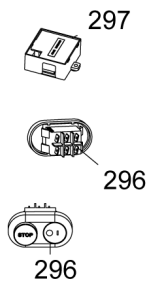

SPARE PARTS
TAVOLA RICAMBI

ECO250

SPEC.	N.	CODE	DENOMINAZIONE - DENOMINATION	PRICE
	130	CO9775	KNOB - MANOPOLA	€ 12.00
	140	CO9776	FOOT - PIEDINO	€ 12.00
ø250	142	CO9838	BLADE - LAMA	€ 90.00
8mf	182	CO9777	Condenser - Condensatore	€ 15.20
	251	CO9778	BRACKET - STAFFA	€ 12.00
	296	CO9779	SWITCH - INTERRUTTORE	€ 15.00
	297	CO9780	ELECTRONIC CARD - SCHEDA ELETTRONICA	€ 102.60
	379	CO9781	CAM - CAMMA	€ 12.00
	490	CO9851	DISK - DISCO	€ 50.00
	510	CO9784	MOTOR - MOTORE	€ 154.00
	511	CO9785	CONNECTOR - PRESSACAVO	€ 12.00
	701	CO9786	Bottom - Fondo	€ 21.00
	801	CO10211	Ram - Pressamerce	€ 70.00
	820	CO9787	BAR - BARRA	€ 19.00
	825	CO10399	GRIP - IMPUGNATURA	€ 7.00
	834	CO9788	SPRING - MOLLA	€ 12.00
	854	CO9841	BALL KNOB - POMELLO	€ 12.00
	861	CO9842	BELT - CINGHIA	€ 17.00
	902	CO9845	Sail - Vela	€ 58.00
	924	CO9791	GUARD - PROTEZIONE	€ 15.00
	1767	CO9794	TIE ROD - TIRANTE	€ 30.00
	1773	CO9795	SPRING - MOLLA	€ 12.00
	1867	CO10270	Fan cover - Copriventola	€ 19.00
Schuko	9171	CO9797	Electric cable - Cavo elettrico	€ 19.00
Assembly	9177	CO9798	SUPPORT - SUPPORTO	€ 37.00
Assembly	9204	CO10269	Ram - Pressamerce	€ 74.10
Assembly	9210	CO9799	Ram - Pressamerce	€ 100.00
Assembly	9936	CO9800	PULLEY - PULEGGIA	€ 56.00
Assembly	9952	CO9801	CARRIAGE - CARRELLO	€ 54.00
Assembly	9964	CO9836	Tool grinder - Affilatoio	€ 58.00
	700979	CO9793	Flat - Piatto	€ 80.00

*Ricambio consigliato - Advised spare parts

POS. CODE	
130	CO9775
140	CO9776
142	CO9838
182	CO9777
251	CO9778
296	CO9779
297	CO9780
379	CO9781
490	CO9851
510	CO9784
511	CO9785
701	CO9786
801	CO10211
820	CO9787
825	CO10399
834	CO9788
854	CO9841
861	CO9842
902	CO9845
924	CO9791
1767	CO9794
1773	CO9795
1867	CO10270
9171	CO9797
9177	CO9798
9204	CO10269
9210	CO9799
9936	CO9800
9952	CO9801
9964	CO9836
700979	CO9793