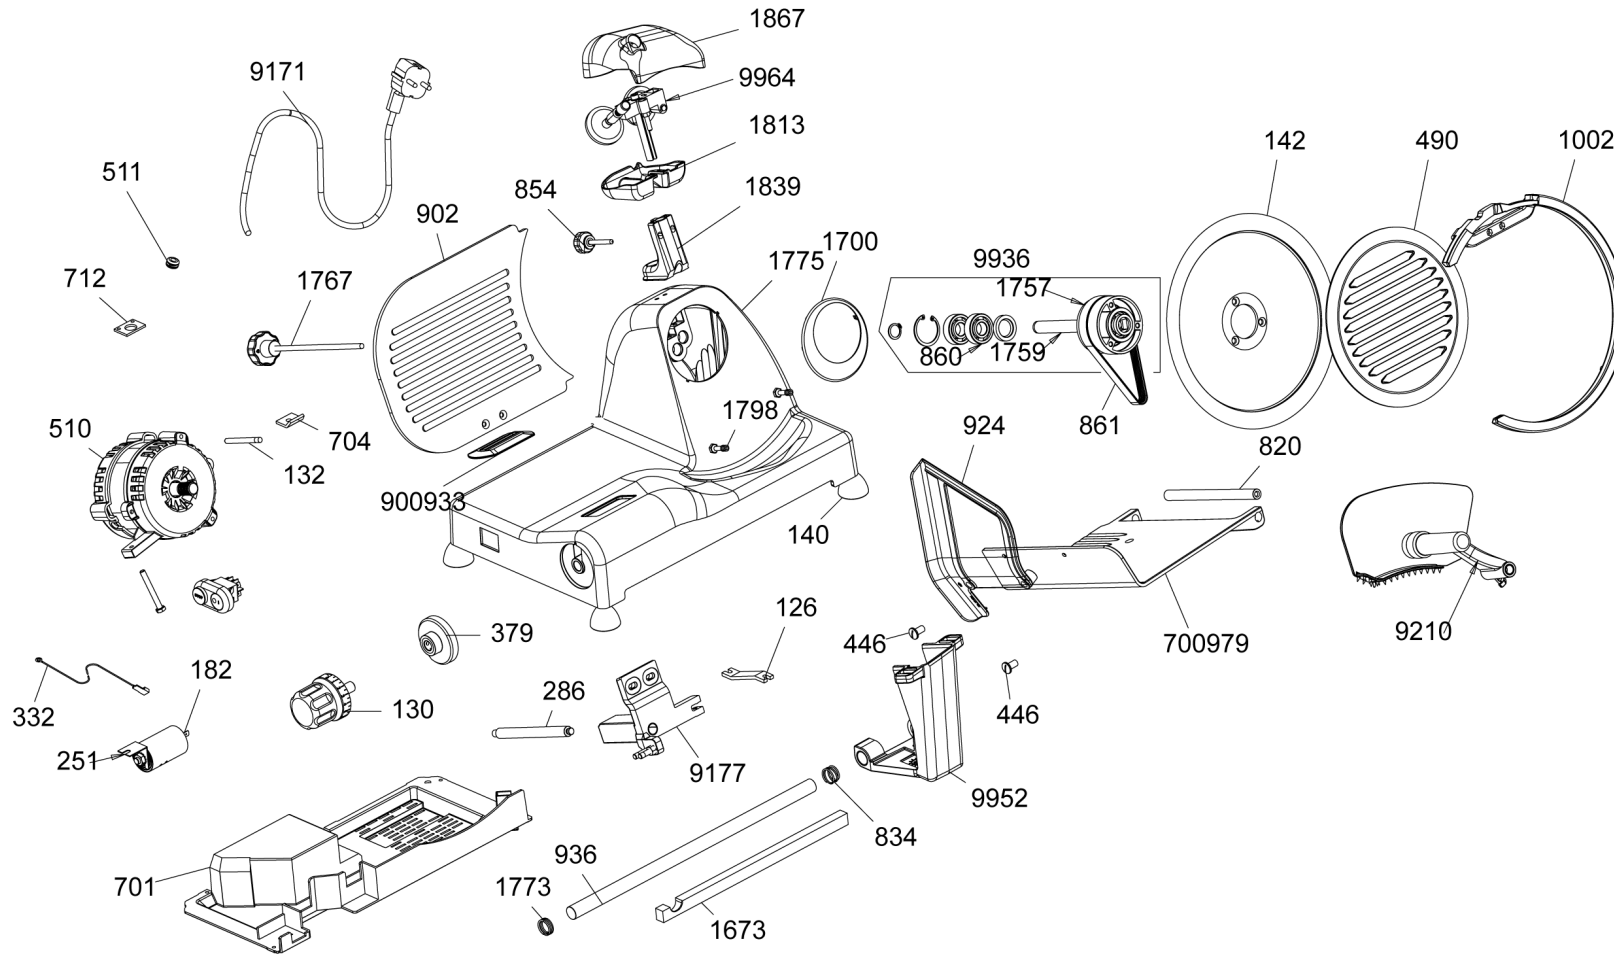

SPARE PARTS
TAVOLA RICAMBI

ECO250

SPEC.	N.	CODE	DENOMINAZIONE - DENOMINATION	PRICE
	130	CO9775	KNOB - MANOPOLA	€ 12.00
	140	CO9776	FOOT - PIEDINO	€ 12.00
ø250	142	CO9838	BLADE - LAMA	€ 90.00
8mf	182	CO9777	Condenser - Condensatore	€ 15.20
	251	CO9778	BRACKET - STAFFA	€ 12.00
	296	CO9779	SWITCH - INTERRUTTORE	€ 15.00
	297	CO9780	ELECTRONIC CARD - SCHEDA ELETTRONICA	€ 102.60
	379	CO9781	CAM - CAMMA	€ 12.00
	490	CO9851	DISK - DISCO	€ 50.00
	510	CO9784	MOTOR - MOTORE	€ 154.00
	511	CO9785	CONNECTOR - PRESSACAVO	€ 12.00
	701	CO9786	Bottom - Fondo	€ 21.00
	801	CO10211	Ram - Pressamerce	€ 70.00
	820	CO9787	BAR - BARRA	€ 19.00
	825	CO10399	GRIP - IMPUGNATURA	€ 7.00
	834	CO9788	SPRING - MOLLA	€ 12.00
	854	CO9841	BALL KNOB - POMELLO	€ 12.00
	861	CO9842	BELT - CINGHIA	€ 17.00
	902	CO9845	Sail - Vela	€ 58.00
	924	CO9791	GUARD - PROTEZIONE	€ 15.00
	1767	CO9794	TIE ROD - TIRANTE	€ 30.00
	1773	CO9795	SPRING - MOLLA	€ 12.00
	1867	CO10270	Fan cover - Copriventola	€ 19.00
Schuko	9171	CO9797	Electric cable - Cavo elettrico	€ 19.00
Assembly	9177	CO9798	SUPPORT - SUPPORTO	€ 37.00
Assembly	9204	CO10269	Ram - Pressamerce	€ 74.10
Assembly	9210	CO9799	Ram - Pressamerce	€ 100.00
Assembly	9936	CO9800	PULLEY - PULEGGIA	€ 56.00
Assembly	9952	CO9801	CARRIAGE - CARRELLO	€ 54.00
Assembly	9964	CO9836	Tool grinder - Affilatoio	€ 58.00
	700979	CO9793	Flat - Piatto	€ 80.00

*Ricambio consigliato - Advised spare parts

POS. CODE	
130	CO9775
140	CO9776
142	CO9838
182	CO9777
251	CO9778
296	CO9779
297	CO9780
379	CO9781
490	CO9851
510	CO9784
511	CO9785
701	CO9786
801	CO10211
820	CO9787
825	CO10399
834	CO9788
854	CO9841
861	CO9842
902	CO9845
924	CO9791
1767	CO9794
1773	CO9795
1867	CO10270
9171	CO9797
9177	CO9798
9204	CO10269
9210	CO9799
9936	CO9800
9952	CO9801
9964	CO9836
700979	CO9793

SPARE PARTS
TAVOLA RICAMBI

ECO250