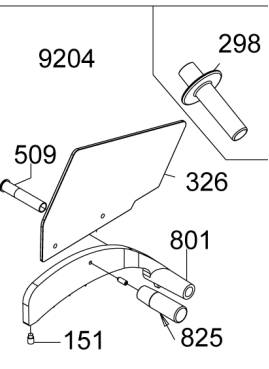

SPARE PARTS
TAVOLA RICAMBI

ECO250

SPEC.	N.	CODE	DENOMINAZIONE - DENOMINATION	PRICE
	130	CO9775	KNOB - MANOPOLA	€ 12.00
	140	CO9776	FOOT - PIEDINO	€ 12.00
ø250	142	CO9838	BLADE - LAMA	€ 90.00
8mf	182	CO9777	Condenser - Condensatore	€ 15.20
	251	CO9778	BRACKET - STAFFA	€ 12.00
	296	CO9779	SWITCH - INTERRUTTORE	€ 15.00
	297	CO9780	ELECTRONIC CARD - SCHEDA ELETTRONICA	€ 102.60
	379	CO9781	CAM - CAMMA	€ 12.00
	490	CO9851	DISK - DISCO	€ 50.00
	510	CO9784	MOTOR - MOTORE	€ 154.00
	511	CO9785	CONNECTOR - PRESSACAVO	€ 12.00
	701	CO9786	Bottom - Fondo	€ 21.00
	801	CO10211	Ram - Pressamerce	€ 70.00
	820	CO9787	BAR - BARRA	€ 19.00
	825	CO10399	GRIP - IMPUGNATURA	€ 7.00
	834	CO9788	SPRING - MOLLA	€ 12.00
	854	CO9841	BALL KNOB - POMELLO	€ 12.00
	861	CO9842	BELT - CINGHIA	€ 17.00
	902	CO9845	Sail - Vela	€ 58.00
	924	CO9791	GUARD - PROTEZIONE	€ 15.00
	1767	CO9794	TIE ROD - TIRANTE	€ 30.00
	1773	CO9795	SPRING - MOLLA	€ 12.00
	1867	CO10270	Fan cover - Copriventola	€ 19.00
Schuko	9171	CO9797	Electric cable - Cavo elettrico	€ 19.00
Assembly	9177	CO9798	SUPPORT - SUPPORTO	€ 37.00
Assembly	9204	CO10269	Ram - Pressamerce	€ 74.10
Assembly	9210	CO9799	Ram - Pressamerce	€ 100.00
Assembly	9936	CO9800	PULLEY - PULEGGIA	€ 56.00
Assembly	9952	CO9801	CARRIAGE - CARRELLO	€ 54.00
Assembly	9964	CO9836	Tool grinder - Affilatoio	€ 58.00
	700979	CO9793	Flat - Piatto	€ 80.00

*Ricambio consigliato - Advised spare parts

POS. CODE	
130	CO9775
140	CO9776
142	CO9838
182	CO9777
251	CO9778
296	CO9779
297	CO9780
379	CO9781
490	CO9851
510	CO9784
511	CO9785
701	CO9786
801	CO10211
820	CO9787
825	CO10399
834	CO9788
854	CO9841
861	CO9842
902	CO9845
924	CO9791
1767	CO9794
1773	CO9795
1867	CO10270
9171	CO9797
9177	CO9798
9204	CO10269
9210	CO9799
9936	CO9800
9952	CO9801
9964	CO9836
700979	CO9793