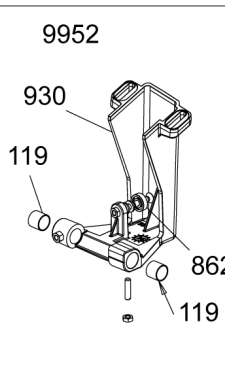

SPARE PARTS
TAVOLA RICAMBI

ECO250