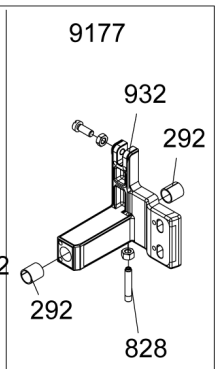

SPARE PARTS
TAVOLA RICAMBI

ECO250