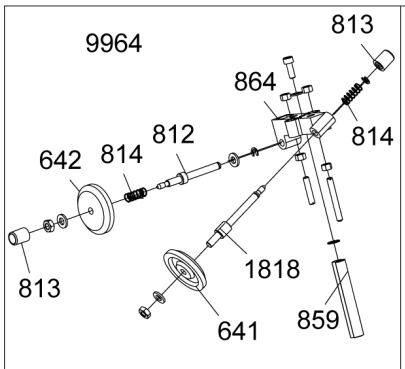

SPARE PARTS
TAVOLA RICAMBI

ECO250

SPEC.	N.	CODE	DENOMINAZIONE - DENOMINATION	PRICE
	130	CO9775	KNOB - MANOPOLA	€ 12.00
	140	CO9776	FOOT - PIEDINO	€ 12.00
ø250	142	CO9838	BLADE - LAMA	€ 90.00
8mf	182	CO9777	Condenser - Condensatore	€ 15.20
	251	CO9778	BRACKET - STAFFA	€ 12.00
	296	CO9779	SWITCH - INTERRUTTORE	€ 15.00
	297	CO9780	ELECTRONIC CARD - SCHEDA ELETTRONICA	€ 102.60
	379	CO9781	CAM - CAMMA	€ 12.00
	490	CO9851	DISK - DISCO	€ 50.00
	510	CO9784	MOTOR - MOTORE	€ 154.00
	511	CO9785	CONNECTOR - PRESSACAVO	€ 12.00
	701	CO9786	Bottom - Fondo	€ 21.00
	801	CO10211	Ram - Pressamerce	€ 70.00
	820	CO9787	BAR - BARRA	€ 19.00
	825	CO10399	GRIP - IMPUGNATURA	€ 7.00
	834	CO9788	SPRING - MOLLA	€ 12.00
	854	CO9841	BALL KNOB - POMELLO	€ 12.00
	861	CO9842	BELT - CINGHIA	€ 17.00
	902	CO9845	Sail - Vela	€ 58.00
	924	CO9791	GUARD - PROTEZIONE	€ 15.00
	1767	CO9794	TIE ROD - TIRANTE	€ 30.00
	1773	CO9795	SPRING - MOLLA	€ 12.00
	1867	CO10270	Fan cover - Copriventola	€ 19.00
Schuko	9171	CO9797	Electric cable - Cavo elettrico	€ 19.00
Assembly	9177	CO9798	SUPPORT - SUPPORTO	€ 37.00
Assembly	9204	CO10269	Ram - Pressamerce	€ 74.10
Assembly	9210	CO9799	Ram - Pressamerce	€ 100.00
Assembly	9936	CO9800	PULLEY - PULEGGIA	€ 56.00
Assembly	9952	CO9801	CARRIAGE - CARRELLO	€ 54.00
Assembly	9964	CO9836	Tool grinder - Affilatoio	€ 58.00
	700979	CO9793	Flat - Piatto	€ 80.00

*Ricambio consigliato - Advised spare parts

POS. CODE	
130	CO9775
140	CO9776
142	CO9838
182	CO9777
251	CO9778
296	CO9779
297	CO9780
379	CO9781
490	CO9851
510	CO9784
511	CO9785
701	CO9786
801	CO10211
820	CO9787
825	CO10399
834	CO9788
854	CO9841
861	CO9842
902	CO9845
924	CO9791
1767	CO9794
1773	CO9795
1867	CO10270
9171	CO9797
9177	CO9798
9204	CO10269
9210	CO9799
9936	CO9800
9952	CO9801
9964	CO9836
700979	CO9793

SPARE PARTS
TAVOLA RICAMBI

ECO250