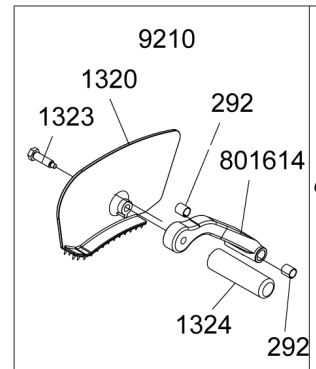

SPARE PARTS
TAVOLA RICAMBI

ECO250

SPEC.	N.	CODE	DENOMINAZIONE - DENOMINATION	PRICE
	130	CO9775	KNOB - MANOPOLA	€ 12.00
	140	CO9776	FOOT - PIEDINO	€ 12.00
ø250	142	CO9838	BLADE - LAMA	€ 90.00
8mf	182	CO9777	Condenser - Condensatore	€ 15.20
	251	CO9778	BRACKET - STAFFA	€ 12.00
	296	CO9779	SWITCH - INTERRUTTORE	€ 15.00
	297	CO9780	ELECTRONIC CARD - SCHEDA ELETTRONICA	€ 102.60
	379	CO9781	CAM - CAMMA	€ 12.00
	490	CO9851	DISK - DISCO	€ 50.00
	510	CO9784	MOTOR - MOTORE	€ 154.00
	511	CO9785	CONNECTOR - PRESSACAVO	€ 12.00
	701	CO9786	Bottom - Fondo	€ 21.00
	801	CO10211	Ram - Pressamerce	€ 70.00
	820	CO9787	BAR - BARRA	€ 19.00
	825	CO10399	GRIP - IMPUGNATURA	€ 7.00
	834	CO9788	SPRING - MOLLA	€ 12.00
	854	CO9841	BALL KNOB - POMELLO	€ 12.00
	861	CO9842	BELT - CINGHIA	€ 17.00
	902	CO9845	Sail - Vela	€ 58.00
	924	CO9791	GUARD - PROTEZIONE	€ 15.00
	1767	CO9794	TIE ROD - TIRANTE	€ 30.00
	1773	CO9795	SPRING - MOLLA	€ 12.00
	1867	CO10270	Fan cover - Copriventola	€ 19.00
Schuko	9171	CO9797	Electric cable - Cavo elettrico	€ 19.00
Assembly	9177	CO9798	SUPPORT - SUPPORTO	€ 37.00
Assembly	9204	CO10269	Ram - Pressamerce	€ 74.10
Assembly	9210	CO9799	Ram - Pressamerce	€ 100.00
Assembly	9936	CO9800	PULLEY - PULEGGIA	€ 56.00
Assembly	9952	CO9801	CARRIAGE - CARRELLO	€ 54.00
Assembly	9964	CO9836	Tool grinder - Affilatoio	€ 58.00
	700979	CO9793	Flat - Piatto	€ 80.00

*Ricambio consigliato - Advised spare parts

POS. CODE	
130	CO9775
140	CO9776
142	CO9838
182	CO9777
251	CO9778
296	CO9779
297	CO9780
379	CO9781
490	CO9851
510	CO9784
511	CO9785
701	CO9786
801	CO10211
820	CO9787
825	CO10399
834	CO9788
854	CO9841
861	CO9842
902	CO9845
924	CO9791
1767	CO9794
1773	CO9795
1867	CO10270
9171	CO9797
9177	CO9798
9204	CO10269
9210	CO9799
9936	CO9800
9952	CO9801
9964	CO9836
700979	CO9793